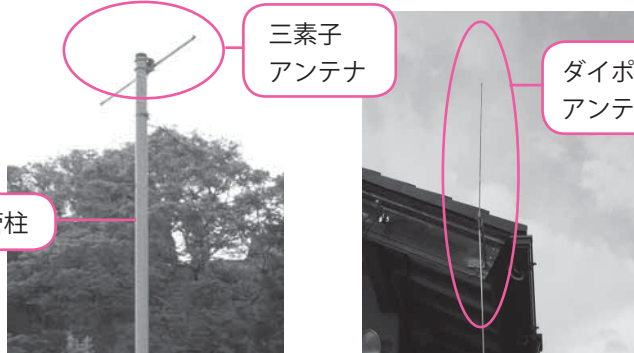

防災行政無線の関連機材を撤去します

6月の回覧板でご案内したとおり、防災行政無線の関連機材を撤去します。なお、テレビのアンテナは対象外です。申し込みをしていない人は、情報推進課まで連絡してください。

撤去するものは次の4種類です。

- ・ダイポールアンテナ
- ・三素子アンテナ
- ・鋼管柱
- ・個別受信機