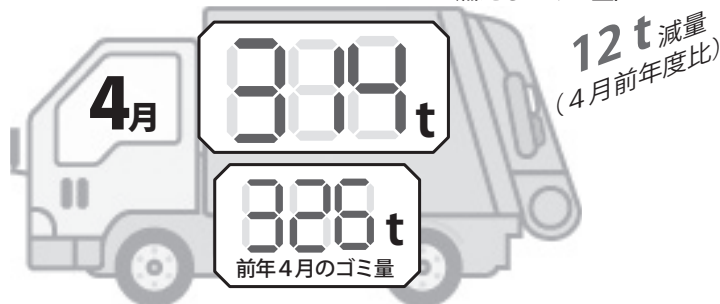

☎ 生涯学習課 (ラピア鹿島内) ☎ 0767-76-1900

**地域安全ニュース**

6月9日はロックの日

平成25年中に羽咋署管内で発生した被害の多くは無施錠でした。少し離れるときでもしっかり施錠することが、最も有効な防犯対策になります。

■ **住宅対象の侵入窃盗 → 無施錠率77%**

普段使わない窓や小さい窓にもしっかり鍵をかけましょう

■ **自転車盗 → 無施錠率87%**

ツーロックで防犯効果を高めましょう

■ **車上ねらい・自動車・オートバイ盗 → 無施錠率100%**

駐車したら必ず鍵をかけましょう

狙われるのは鍵のかかってない家・車・自転車・オートバイです。必ず鍵をかけましょう!

羽咋警察署・羽咋郡市防犯協会連合会 (☎ 22-4970)

**12tの減量**

ゴミメーター (家庭から収集した燃えるごみの量)

今月もひとしほりを忘れずにね!

☎ 環境安全課 ☎ 32-9321