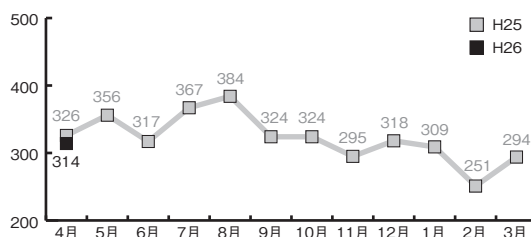

■ **車上ねらい・自動車・オートバイ盗 → 無施錠率100%**

駐車したら必ず鍵をかけましょう

狙われるのは鍵のかかってない家・車・自転車・オートバイです。必ず鍵をかけましょう!

羽咋警察署・羽咋郡市防犯協会連合会 (☎ 22-4970)

**12tの減量**

ゴミメーター (家庭から収集した燃えるごみの量)

今月もひとしほりを忘れずにね!

☎ 環境安全課 ☎ 32-9321

6月の