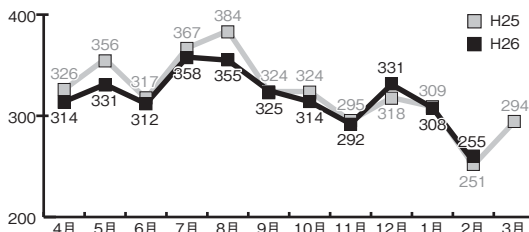

環境安全課 ☎ 32-9321