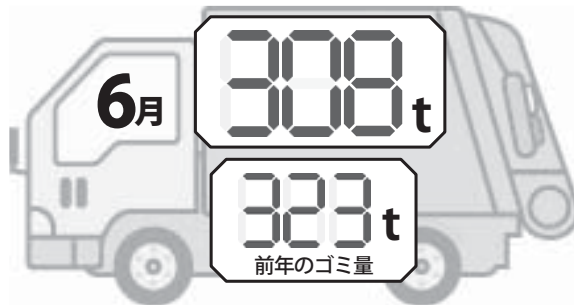

15tの減量

ゴミメーター

(家庭から収集した燃えるごみの量)

スイカの皮など、コンポストを利用すると燃えるごみが減りますよ～