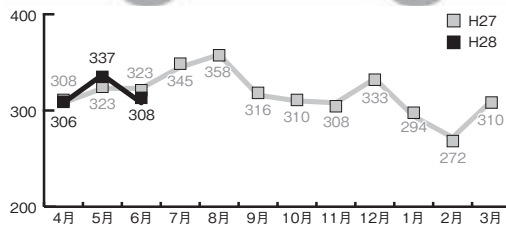

■「還付金がある」「息子や孫を名乗りお金の要求をする」「警察を名乗る」などの不審電話がかかってきています。警察では、電話機に取り付けることにより不審電話に対し、アナウンスで警告し、通話内容を録音する振り込め詐欺防止機器の貸し出しをしているので、相談してください。

羽咋警察署・羽咋郡市防犯協会連合会 (☎22-4970)

15tの減量

ゴミメーター

(家庭から収集した燃えるごみの量)

スイカの皮など、コンポストを利用すると燃えるごみが減りますよ～