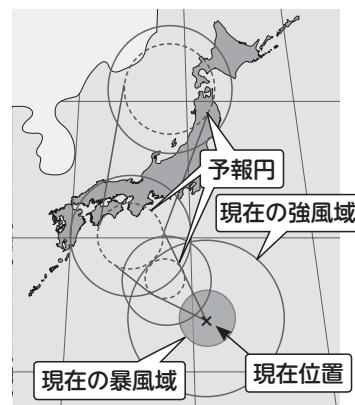

防災NOW

災害発生時どう対処する?被害を最小限にとどめるには?

台風から身を守る

NO. 3

台風が接近して災害発生の恐れが高まったときは、台風情報とあわせて大雨、洪水、暴風などの防災気象情報が発表されます。情報に注意し、早めの対策や避難を心がけましょう。大雨が続いたら、がけ崩れの危険性も高まります。

環境安全課 ☎32-9320
まち整備課 ☎32-9211
夜間・休日 ☎32-1111

家の外を確認する
飛ばされそうなもの、流されそうなものをしまおう!

家の中を確認する
窓ガラス破損防止に内側からテープをはる!カーテンを閉める!

大事な家財を2階などの高い場所に移動する

簡単な浸水対策をする
土のうで入り口を囲む、タオルで窓の隙間をふさぐ!

家族の居場所を確認
離れていたら安否確認!避難を事前に連絡する!

避難の準備をする
持ち出し品の用意、避難先、避難路の確認!

↓雨風が強まってきたときは早めの対応を
最新の気象情報確認 避難情報の確認 早めに避難する

浸水などが予想されたら、できるだけ集団で避難する。

■台風の強さ

強さ	最大風速
強い	33 m / 秒以上～44 m / 秒未満
非常に強い	44 m / 秒以上～54 m / 秒未満
猛烈な	54 m / 秒以上

■台風の大きさ

大きさ	風速 15 m / 秒以上の半径
大型 (大きい)	500 km 以上～800 km 未満
超大型 (非常に大きい)	800 km 以上

西能登里浜イルミネーション

10/1(土) 17時～

ライトアップ 10/1(土)～12/25(日) 日没～4時間